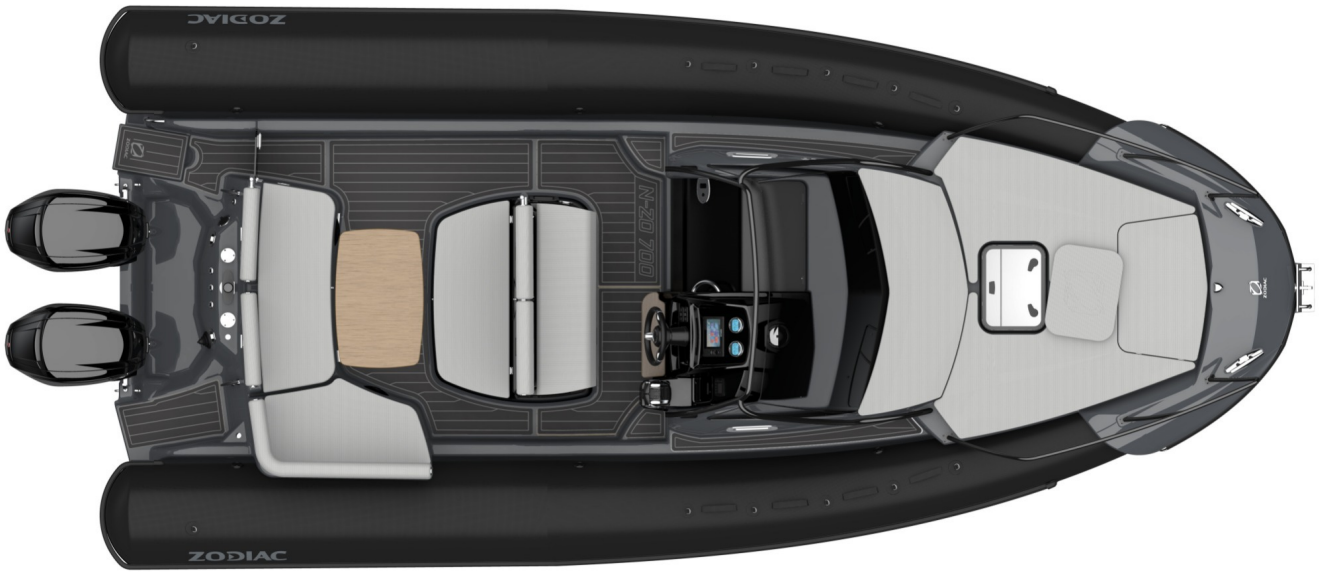

EQUIPAMIENTO ESTÁNDAR

CASCO Y CUBIERTA: 2 Anillas de remolque,
2 Cornamusas de proa empotrables / 2 cornamusas traseras,
Cubierta auto achicadora sin carga , Gran cofre de almacenamiento,
Molinete eléctrico, 1 Aro de proa.

CONFORT: Dirección hidráulica, Ducha + grifo lavadero con depósito de agua dulce ,
Escalera telescópica y plegable , Peldaños cabina de madera,
Poste inclinado con lavadero, grifo y bomba eléctrica , Respaldo bolster,
Solárium delantero.

Solárium trasero con mesa y asientos para extensión solárium ,
Tapicería en cabina (no de cama) , WC marino eléctrico + tanque aguas negras 43L .

FLOTADOR: 2 Pasamanos inox sobre el flotador , Válvulas easy push.

OTROS: 1 Interruptor de batería, 2 Bombas de achique, 2 Conectores de batería,
Iluminación de cubierta LED , Inflador alta presión con manómetro ,
Luces de navegación, Maleta de reparación / manual del propietario.

CASCO /GEL COAT

FLOTADORES

TAPICERIAS

CONFIGURACIONES

CASCOS
Casco NZO 700 gel coat blanco
Casco NZO 700 gel coat gris oscuro

FLOTADORES
Flotador NZO 700 azul Ocean
Flotador NZO 700 blanco
Flotador NZO 700 negro

ASIENTOS
Tapicería Hammock NZO 700
Tapicería Granite NZO 700
Tapicería Sand NZO 700
Tapicería Hawaii NZO 700
Tapicería Ice Blue NZO 700
Tapicería Terracotta NZO 700
Tapicería Pearl NZO 700
Tapicería Colorado NZO 700