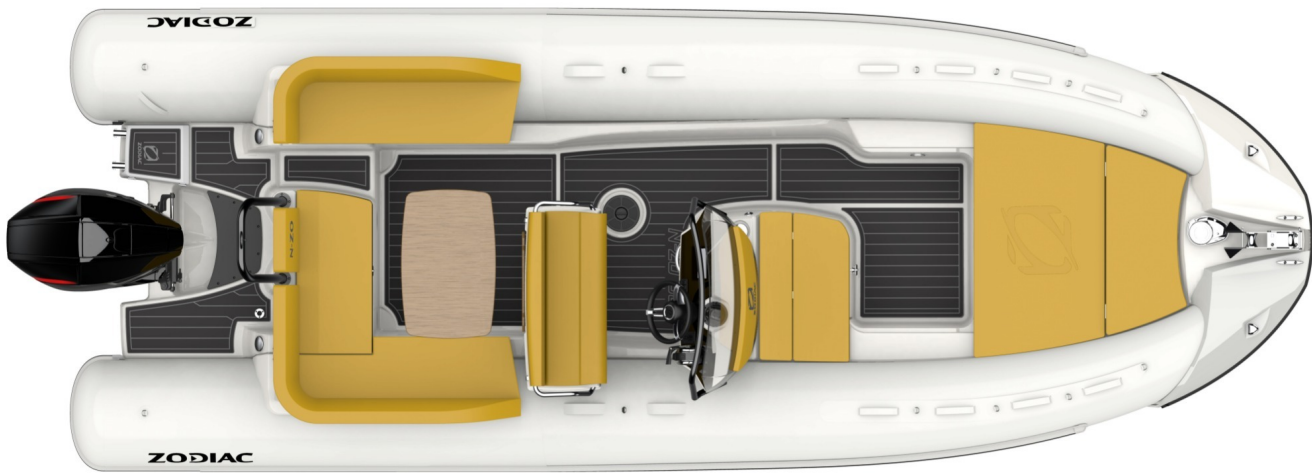

EQUIPAMIENTO ESTÁNDAR

CASCO Y CUBIERTA: 4 Cornamusas de amarre , Plataforma trasera , 1 Aro de proa .

CONFORT: Dirección hidráulica , Kit de ducha 40L , Poste inclinado con toma 12V y mesa plegable , Respaldo bolster , Solárium delantero .

FLOTADOR: Flotador extraíble .

Válvulas easy push .

OTROS: 1 Bomba de achique , 1 Interruptor de batería , Arco mástil de esquí , Inflador con manómetro , Luces de navegación , Maleta de reparación / manual del propietario , Tapa indicador motor .

CASCOS

FLOTADORES

TAPICERIAS

CONFIGURACIONES

CASCOS
Casco NZO 680 gel coat blanco
Casco NZO 680 gel coat gris oscuro

FLOTADORES
Flotador blanco
Flotador NZO 680 azul Ocean
Flotador NZO 680 negro

ASIENTOS
Tapicería Hammock NZO 680
Tapicería Granite NZO 680
Tapicería Sand NZO 680
Tapicería Hawaii NZO 680
Tapicería Ice Blue NZO 680
Tapicería Terracotta NZO 680
Tapicería Pearl NZO 680
Tapicería Colorado NZO 680